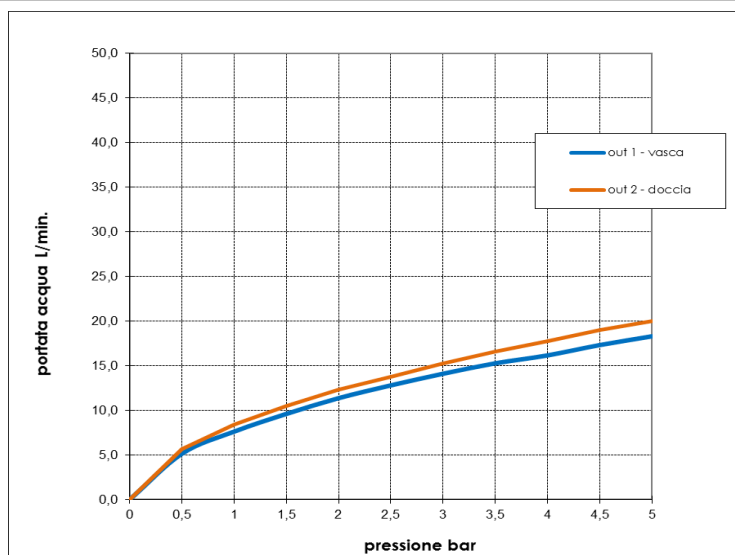

Tecnologia - Technology:

Aufputzteil für Wand-Einbau Badewanne Einhebel Mischer mit 2-Wege Umsteller, Wannenauslauf 190mm, 1/2"iG GAS Verbindungen

Parties externes pour mitigeur mécanique encastré au mur complet avec inverseur 2 voies, bec baignoire 190mm, raccords 1/2 "F GAS

Immagine Prodotto - Product Image

Disegni - Drawings

Concealed part (INZ211) supplied separately

Grafico di portata - Flow rate diagram

	out 1 - vasca	out 2 - doccia
0	0,0	0,0
0,5	4,6	5,7
1	6,9	8,4
1,5	8,6	10,5
2	10,0	12,3
2,5	11,3	13,7
3	12,5	15,3
3,5	13,4	16,6
4	14,4	17,8
4,5	15,4	19,0
5	16,2	20,0
pressione bar	portata L/min	

Le portate indicate sono valide solo in abbinamento all'incasso INZ211, acqua miscelata 50/50 calda e fredda

Flow rate mentioned are valid only with the concealed part INZ211, mixed water 50/50 hot and cold

Caratteristiche idrauliche - Hydraulic features

	Pressione Pressure	Portata Flow rate	Solo per miscelatori termostatici Only for thermostatic mixers	
min	1 bar	6,9 L/min	Blocco di sicurezza Safety lock	--
max	5 bar	20 L/min	Temperatura acqua fredda Cold water temperature	--
Portata minima consigliata per buon funzionamento Recommended minimum flow-rate for optimal performance			Temperatura acqua calda Hot water temperature	