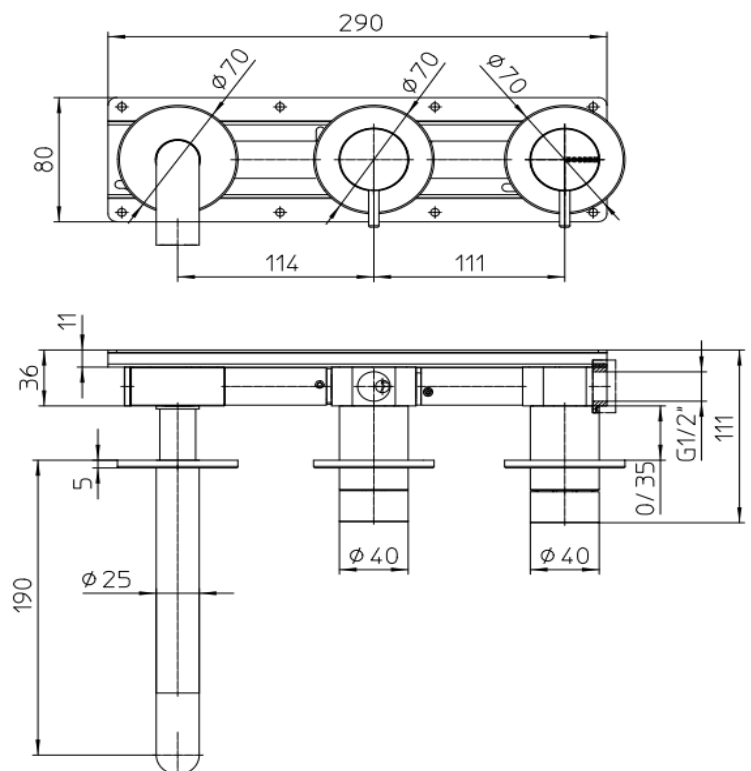

Parte esterna miscelatore monocomando per incasso a parete con deviatore due vie e bocca vasca 190mm, attacchi G1/2" femmina

Exposed parts for wall concealed single lever mixer complete with 2-ways diverter, bathtub spout 190mm, 1/2" F GAS connections

Tecnologia - Technology:

Aufputzteil für Wand-Einbau Badewanne Einhebel Mischer mit 2-Wege Umsteller, Wannenauslauf 190mm, 1/2"iG GAS Verbindungen

Parties externes pour mitigeur mécanique encastré au mur complet avec inverseur 2 voies, bec baignoire 190mm, raccords 1/2 "F GAS

Partes a la vista para monomando empotrado en pared, desviador de 2 vías, boca de erogacion 190mm, conexiones 1/2 "H GAS

Встроенный механический кран из стены на 2 выходов, излив 190 мм, подключение 1/2" F

Immagine Prodotto - Product Image

Disegni - Drawings

Concealed part (INZ211) supplied separately

Grafico di portata - Flow rate diagram

	out 1 - vasca	out 2 - doccia
0	0,0	0,0
0,5	4,6	5,7
1	6,9	8,4
1,5	8,6	10,5
2	10,0	12,3
2,5	11,3	13,7
3	12,5	15,3
3,5	13,4	16,6
4	14,4	17,8
4,5	15,4	19,0
5	16,2	20,0
pressione bar	portata L/min	