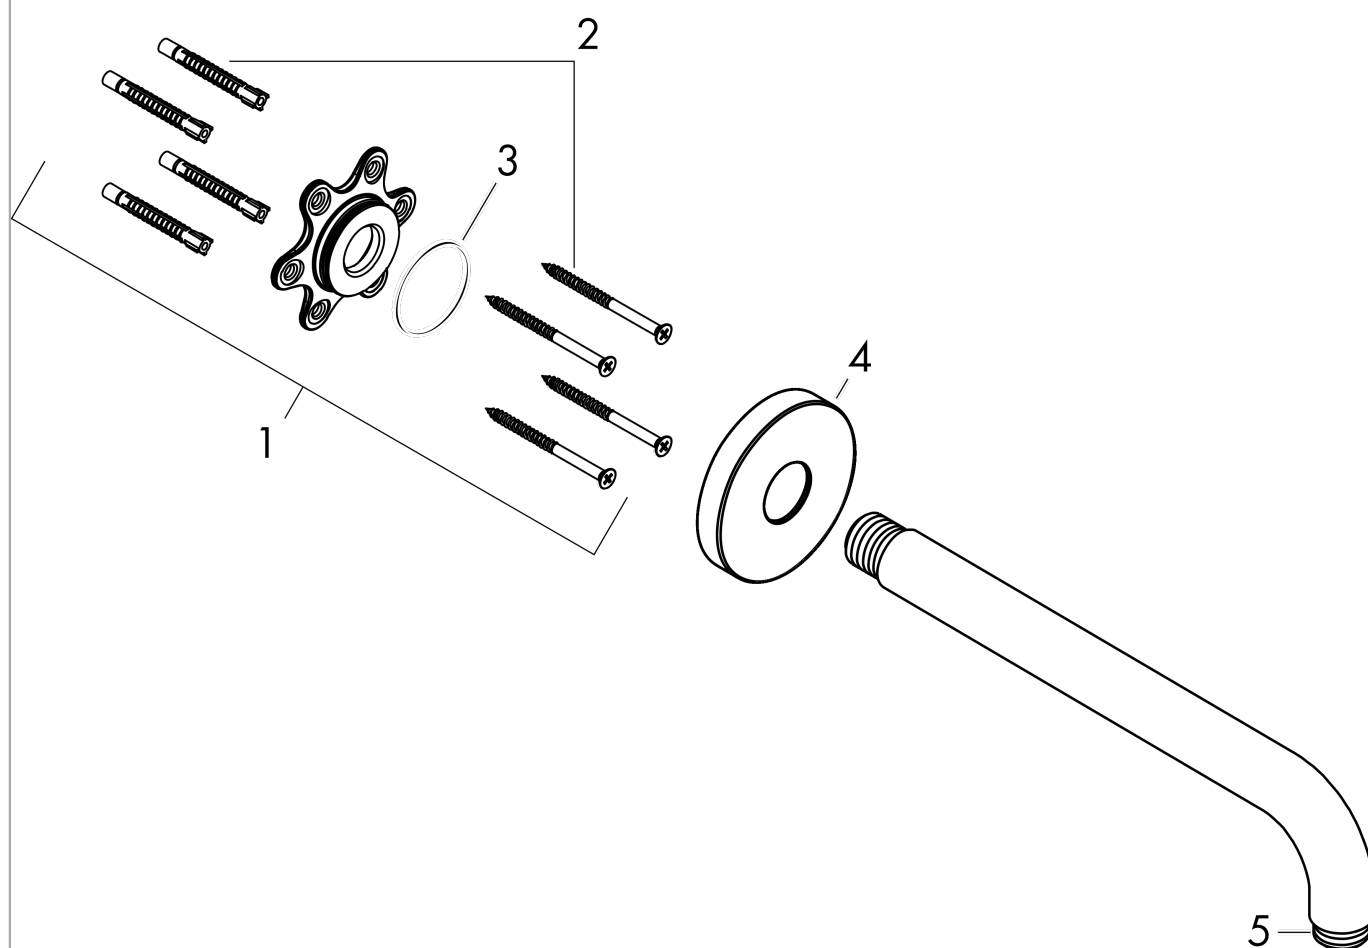

Держатель верхнего душа 38,9 см
Поверхность: **Матовый черный хром**

Артикульный номер: **27413340**

Описание

Характеристики

- длина: 389 мм
- тип монтажа: наружный монтаж
- материал: латунь
- версия: угол 90°
- тип соединения: G1/2

Награды за дизайн

Продукт

Чертеж

Держатель верхнего душа 38,9 см
Поверхность: Матовый черный хром

Артикульный номер: 27413340

Покомпонентное изображение

Год выпуска: >12/20

Держатель верхнего душа 38,9 см
 Поверхность: **Матовый черный хром**

Артикульный номер: **27413340**

Перечень запасных частей

Год выпуска: >12/20

Позиция	Описание	Артикульный номер	PC	PU
1	mounting kit	95208000	-	1
2	mounting set	40916000	-	1
3	O-ring 34x2	98383000	-	1
4	escutcheon Ø 80 mm	98940340	-	1
5	O-ring 16x2	98133000	-	1