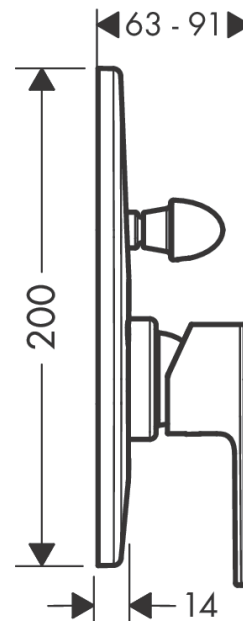

## Vernis Shape

Смеситель для ванны, однорычажный, скрытого монтажа

Поверхности : хром Артикулный номер: 71458000

#### Характеристики

- вид соединения: скрытая часть
- максимальный расход воды при 3 бар: 30 л/мин
- мин. рабочее давление 1 бар
- макс. рабочее давление: 10 бар
- керамический узел смешивания
- регулируемое ограничение температуры
- Дивертер с переключателем вакуумного типа
- подходит для проточных водонагревателей

### График расхода воды