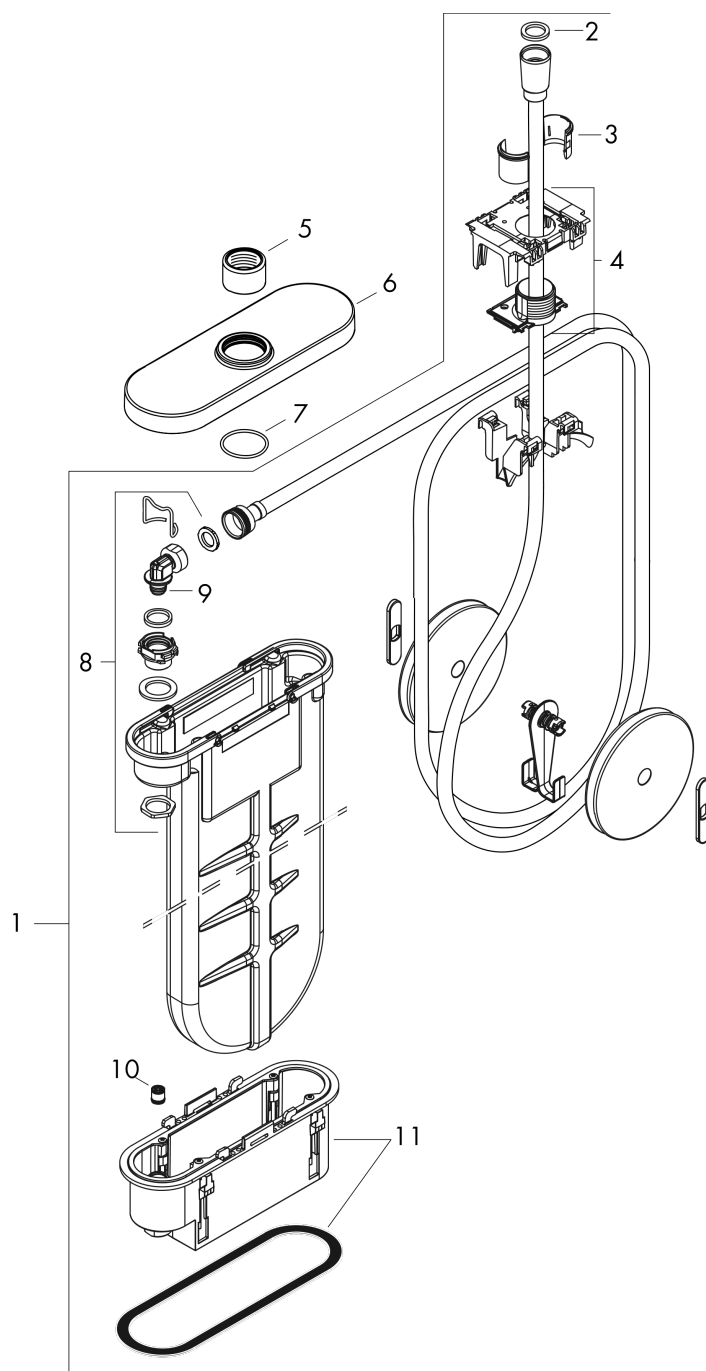

**sBox****Внешняя часть, овальная**

Матовый  
 черный Артикул: **28020670**

**Описание****Характеристики**

- состоит из: sBox, шланг для душа, накладка
- подходит для монтажа на край ванны или на плитку
- 1 функция
- короб sBox для тихого, плавного и безопасного перемещения шланга
- не требуется дополнительное отверстие для обслуживания
- ширина края ванны не менее 80 мм
- диапазон зажима: 0–30 мм
- максимальная длина выдвижения ручного душа 1,45 м
- Можно снять для проведения сервисных работ
- со встроенной защитной комбинацией EN 1717
- максимальный объем расхода воды при 3 барах: 9,5 л/мин

**Награды за дизайн****Продукт****Чертеж**

**sBox**

**Внешняя часть, овальная**

Матовый  
черный Артикулный номер: **28020670**

**График расхода воды**

sBox

Внешняя часть, овальная

Матовый черный Артикул: 28020670

Покомпонентное изображение

Год выпуска: >06/21

**sBox**

**Внешняя часть, овальная**

Матовый  
черный Артикулный номер: **28020670**

**Перечень запасных частей**

Год выпуска: >06/21

Позиция	Описание	Артикулный номер	PC	PU
1	sBox	94679000	-	1
2	seal	98058000	-	1
3	insert for shower holder	96942000	-	1
4	hose guide	94504000	-	1
5	nut	97584670	-	1
6	escutcheon	93505XXX	-	-
7	O-Ring 32x2	98193000	-	1
8	connection angel	94506000	-	1
9	O-ring 9x2	98119000	-	1
10	non return valve DW 10	96456000	-	1
11	installation frame	93908000	-	1
a	concealed item	13560180	-	1