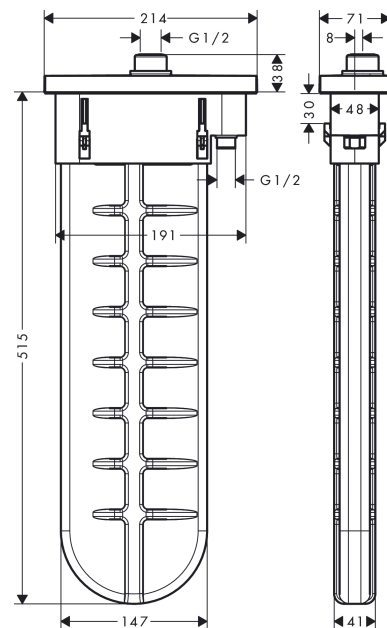

**sBox****Внешняя часть, овальная**

Матовый  
 черный Артикул: **28020670**

**Описание****Характеристики**

- состоит из: sBox, шланг для душа, накладка
- подходит для монтажа на край ванны или на плитку
- 1 функция
- короб sBox для тихого, плавного и безопасного перемещения шланга
- не требуется дополнительное отверстие для обслуживания
- ширина края ванны не менее 80 мм
- диапазон зажима: 0–30 мм
- максимальная длина выдвижения ручного душа 1,45 м
- Можно снять для проведения сервисных работ
- со встроенной защитной комбинацией EN 1717
- максимальный объем расхода воды при 3 барах: 9,5 л/мин

**Награды за дизайн****Продукт****Чертеж**

**sBox**

**Внешняя часть, овальная**

Матовый  
черный Артикулный номер: **28020670**

**График расхода воды**

sBox

Внешняя часть, овальная

Матовый черный Артикул: 28020670

Покомпонентное изображение

Год выпуска: >06/21

**sBox**

**Внешняя часть, овальная**

Матовый  
черный Артикулный номер: **28020670**

**Перечень запасных частей**

Год выпуска: >06/21

Позиция	Описание	Артикулный номер	PC	PU
1	sBox	94679000	-	1
2	seal	98058000	-	1
3	insert for shower holder	96942000	-	1
4	hose guide	94504000	-	1
5	nut	97584670	-	1
6	escutcheon	93505XXX	-	-
7	O-Ring 32x2	98193000	-	1
8	connection angel	94506000	-	1
9	O-ring 9x2	98119000	-	1
10	non return valve DW 10	96456000	-	1
11	installation frame	93908000	-	1
a	concealed item	13560180	-	1