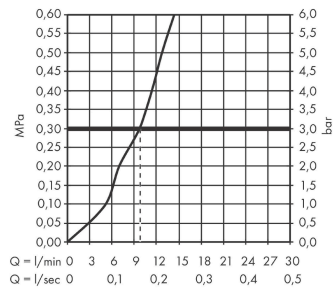

**sBox****Внешняя часть, овальная**

Матовый  
 черный Артикул: **28020670**

**Описание****Характеристики**

- состоит из: sBox, шланг для душа, накладка
- подходит для монтажа на край ванны или на плитку
- 1 функция
- короб sBox для тихого, плавного и безопасного перемещения шланга
- не требуется дополнительное отверстие для обслуживания
- ширина края ванны не менее 80 мм
- диапазон зажима: 0–30 мм
- максимальная длина выдвижения ручного душа 1,45 м
- Можно снять для проведения сервисных работ
- со встроенной защитной комбинацией EN 1717
- максимальный объем расхода воды при 3 барах: 9,5 л/мин

**Награды за дизайн****Продукт****Чертеж**

**sBox**

**Внешняя часть, овальная**

Матовый  
черный Артикулный номер: **28020670**

**График расхода воды**

sBox

Внешняя часть, овальная

Матовый черный Артикул: 28020670

Покомпонентное изображение

Год выпуска: >06/21

**sBox**

**Внешняя часть, овальная**

Матовый  
черный Артикулный номер: **28020670**

**Перечень запасных частей**

Год выпуска: >06/21

Позиция	Описание	Артикулный номер	PC	PU
1	sBox	94679000	-	1
2	seal	98058000	-	1
3	insert for shower holder	96942000	-	1
4	hose guide	94504000	-	1
5	nut	97584670	-	1
6	escutcheon	93505XXX	-	-
7	O-Ring 32x2	98193000	-	1
8	connection angel	94506000	-	1
9	O-ring 9x2	98119000	-	1
10	non return valve DW 10	96456000	-	1
11	installation frame	93908000	-	1
a	concealed item	13560180	-	1