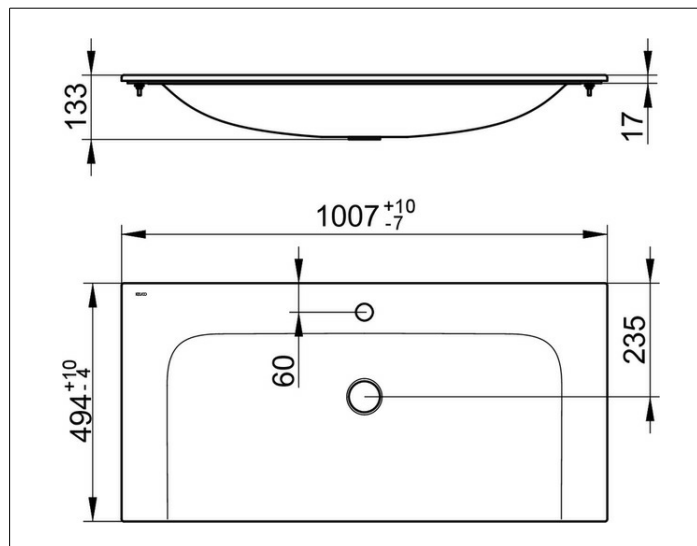

Plan

32970311001 Керамический умывальник

ИЗДЕЛИЕ

ЧЕРТЕЖ

ОПИСАНИЕ ИЗДЕЛИЯ

для смесителя на 1 отверстие
в комплекте со сливом-переливом CLOU
с поверхностной обработкой Clean Plus

ПОВЕРХНОСТЬ

белый

ГАБАРИТЫ

1007 x 17 x 494 mm