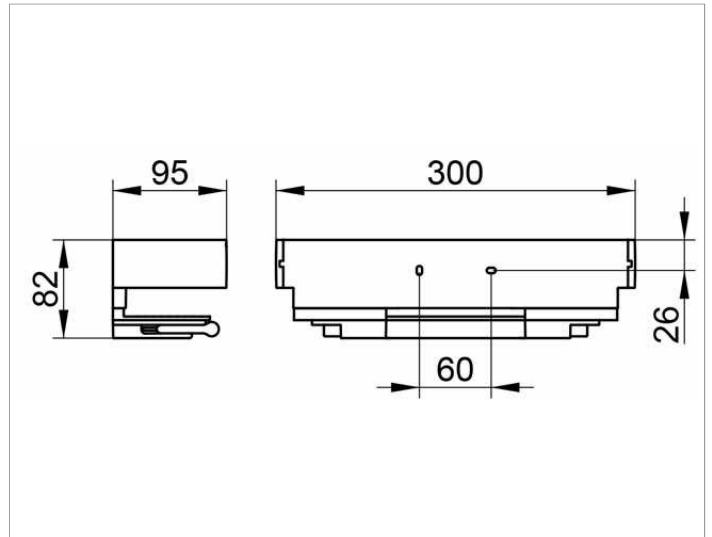

Edition 11

11159010000 Duschkorb

PRODUKT

ZEICHNUNG

PRODUKTBESCHREIBUNG

mit integriertem Glasabzieher

OBERFLÄCHE

Aluminium silber-eloxiert (E6 EV1)/verchromt

AUSSCHREIBUNGSTEXT

KEUCO EDITION 11 Duschkorb für Wandmontage 11159010000
 Duschkorb Aluminium silber-eloxiert/Hochglanzverchromt mit Reeling
 und integriertem Glasabzieher
 in geradlinigem Design und klarer geometrischer Formensprache,
 leicht zu reinigen,
 Tiefe 95 mm, Breite 300 mm, Bauhöhe 82 mm,
 Der Duschkorb wird verdeckt angebracht
 Lieferung inkl. korrosionsfreiem Befestigungsmaterial