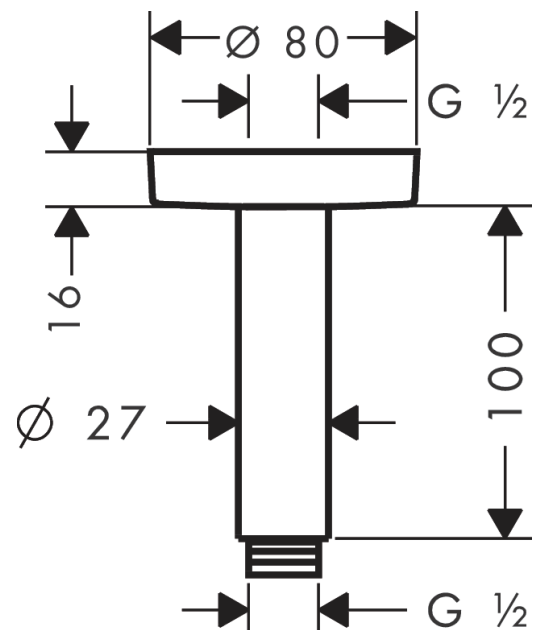

Потолочное подсоединение S, 100 ммПоверхность: **Матовый черный хром** Артикульный номер: **27393340**

T

Описание**Характеристики**

- длина: 100 мм
- Ø стержня: 27 мм
- цель использования: также можно использовать в качестве удлинения
- тип монтажа: наружный монтаж
- материал: латунь
- тип соединения: G $\frac{1}{2}$

Награды за дизайн**Продукт****Чертеж**

Потолочное подключение S, 100 мм

Поверхность: **Матовый черный хром** Артикульный номер: **27393340**

Покомпонентное изображение

Год выпуска: >12/20

Потолочное подсоединение S, 100 мм

Поверхность: **Матовый черный хром** Артикульный номер: **27393340**

T

Перечень запасных частей

Год выпуска: >12/20

Позиция	Описание	Артикульный номер	PC	PU
1	connecting thread	95188000	-	1
2	mounting kit	95208000	-	1
3	O-ring 34x2	98383000	-	1
4	escutcheon Ø 80 mm	92122340	-	1
5	shower arm	27479340	-	1
6	O-ring 16x2	98133000	-	1