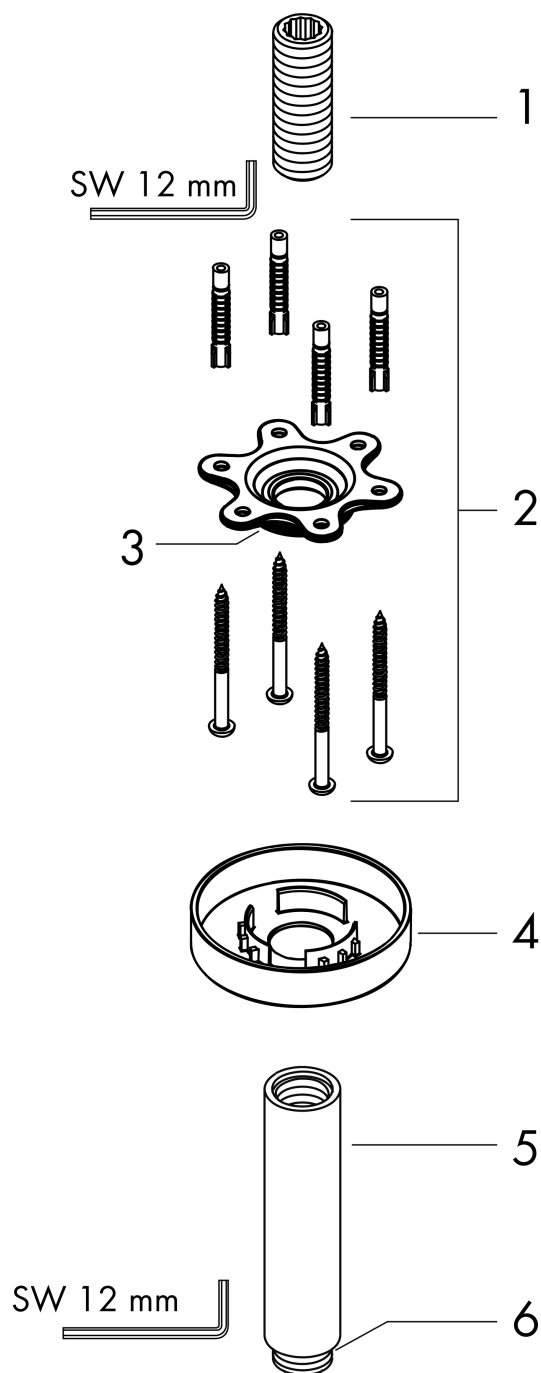

Потолочное подсоединение S, 100 ммПоверхность: **Матовый черный хром** Артикульный номер: **27393340**

T

Описание**Характеристики**

- длина: 100 мм
- Ø стержня: 27 мм
- цель использования: также можно использовать в качестве удлинения
- тип монтажа: наружный монтаж
- материал: латунь
- тип соединения: G $\frac{1}{2}$

Награды за дизайн**Продукт****Чертеж**

Потолочное подключение S, 100 мм

Поверхность: **Матовый черный хром** Артикульный номер: **27393340**

Покомпонентное изображение

Год выпуска: >12/20

Потолочное подсоединение S, 100 мм

Поверхность: **Матовый черный хром** Артикульный номер: **27393340**

T

Перечень запасных частей

Год выпуска: >12/20

Позиция	Описание	Артикульный номер	PC	PU
1	connecting thread	95188000	-	1
2	mounting kit	95208000	-	1
3	O-ring 34x2	98383000	-	1
4	escutcheon Ø 80 mm	92122340	-	1
5	shower arm	27479340	-	1
6	O-ring 16x2	98133000	-	1