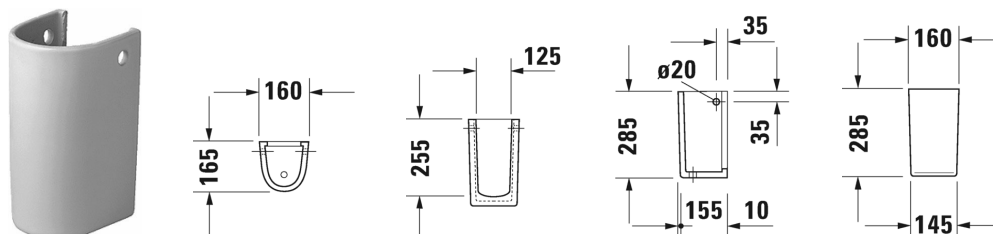

**Starck 3 Полупьедестал # 0865180000**

| &lt; 160 мм &gt; |

Полупьедестал	Размеры	Вес	Номер заказа
для # 075150			
<b>Цвета</b>			
00 Белый Alpin			
<b>Вариант</b>			
	160 x 165 мм	3,100 кг	0865180000
Сантехническая керамика со специальным покрытием WonderGliss остается чистой и красивой в течение долгого времени. При заказе WonderGliss добавьте "1" на 11-м месте в артикуле модели.			
<b>Принадлежности</b>			
Упрощенное крепление для полупьедесталов		0,100 кг	005504
<b>Соответствующая продукция</b>			
Умывальник для рук с переливом, с плоскостью под смеситель, глазуровка снизу, 500 x 260 мм	500 x 260 мм		075150

Все чертежи содержат необходимые размеры с соблюдением стандартных допусков. Они указаны в мм и не являются обязательными. Точные размеры, в частности для монтажа по индивидуальному заказу, можно получить только по готовому изделию.