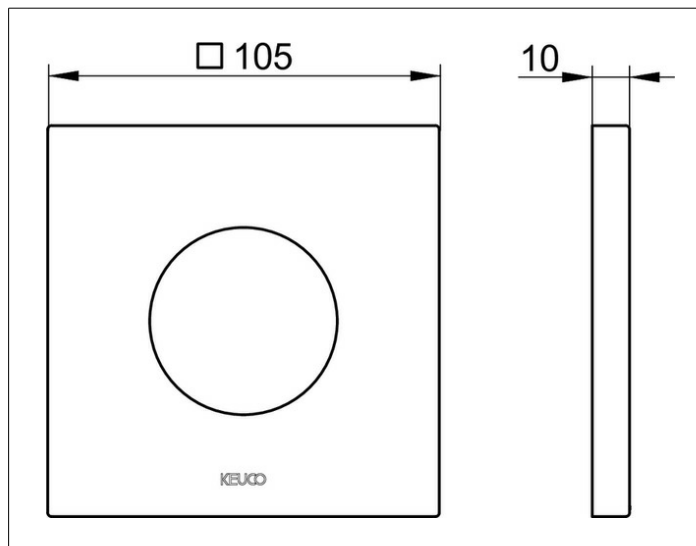

IXMO

59553010092 Настенная розетка

ИЗДЕЛИЕ

ЧЕРТЕЖ

ОПИСАНИЕ ИЗДЕЛИЯ

для термостата 105 x 105 мм,
квадратная, из латуни, для
монтажа между плиткой и
наружным комплектом

ПОВЕРХНОСТЬ

хром

ГАБАРИТЫ

105 x 105 mm