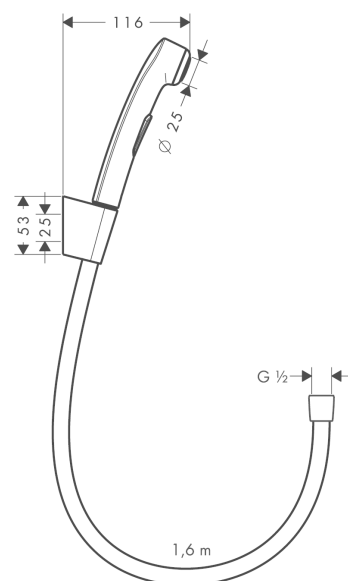

Гигиенический душ 1jet, с держателем и шлангом 160 см, устойчивым к давлению

Поверхности : хром Артикульный номер: 32128000

Описание

Характеристики

- состоит из: ручной душ бидетте, держатель для душа, шланг для душа
- максимальный расход воды при 3 бар: 6 л/мин
- с клапаном обратного тока воды
- дополнительный комментарий: Хромированная поверхность душевого шланга

Технология

Продукт

Чертеж

График расхода воды

- ① With flow limiter
- ② Без ограничитель расхода

Q = l/min 0 3 6 9 12 15 18 21 24 27 30
Q = l/sec 0 0,1 0,2 0,3 0,4 0,5

Расход измерен практически с помощью соответствующей арматуры (термостат/смеситель/скрытый клапан).