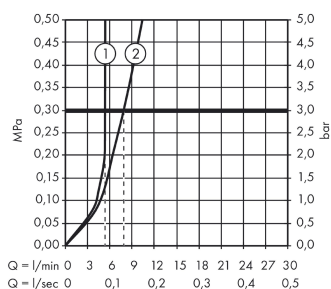

Технология

Продукт

Чертеж

График расхода воды

- ① With flow limiter
- ② Без ограничитель расхода

Q = l/min 0 3 6 9 12 15 18 21 24 27 30
Q = l/sec 0 0,1 0,2 0,3 0,4 0,5

Расход измерен практически с помощью соответствующей арматуры (термостат/смеситель/скрытый клапан).