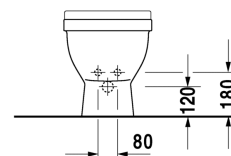

Starck 3 Биде напольное # 2234100000

| < 360 мм > |

| Биде напольное   | Размеры      | Вес       | Номер заказа |
|--|--------------|-----------|--------------|
| с переливом, с плоскостью под смеситель, включая крепление   |              |           |              |
| <b>Цвета</b>   |              |           |              |
| 00 Белый Alpin   |              |           |              |
| <b>Вариант</b>   |              |           |              |
|  | 360 x 655 мм | 26,500 кг | 2234100000   |
| Сантехническая керамика со специальным покрытием WonderGliss остается чистой и красивой в течение долгого времени.<br>При заказе WonderGliss добавьте "1" на 11-м месте в артикуле модели. |              |           |              |

Все чертежи содержат необходимые размеры с соблюдением стандартных допусков. Они указаны в мм и не являются обязательными. Точные размеры, в частности для монтажа по индивидуальному заказу, можно получить только по готовому изделию.