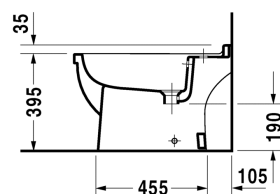

Starck 3 Биде напольное # 2234100000

| < 360 мм > |

| Биде напольное   | Размеры      | Вес       | Номер заказа |
|--|--------------|-----------|--------------|
| с переливом, с плоскостью под смеситель, включая крепление   |              |           |              |
| <b>Цвета</b>   |              |           |              |
| 00 Белый Alpin   |              |           |              |
| <b>Вариант</b>   |              |           |              |
|  | 360 x 655 мм | 26,500 кг | 2234100000   |
| Сантехническая керамика со специальным покрытием WonderGliss остается чистой и красивой в течение долгого времени.<br>При заказе WonderGliss добавьте "1" на 11-м месте в артикуле модели. |              |           |              |

Все чертежи содержат необходимые размеры с соблюдением стандартных допусков. Они указаны в мм и не являются обязательными. Точные размеры, в частности для монтажа по индивидуальному заказу, можно получить только по готовому изделию.