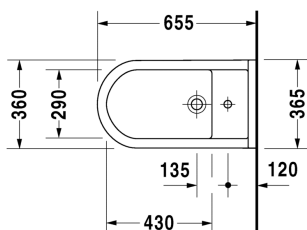

Starck 3 Биде напольное # 2234100000

| < 360 мм > |

| Биде напольное   | Размеры      | Вес       | Номер заказа |
|--|--------------|-----------|--------------|
| с переливом, с плоскостью под смеситель, включая крепление   |              |           |              |
| <b>Цвета</b>   |              |           |              |
| 00 Белый Alpin   |              |           |              |
| <b>Вариант</b>   |              |           |              |
|  | 360 x 655 мм | 26,500 кг | 2234100000   |
| Сантехническая керамика со специальным покрытием WonderGliss остается чистой и красивой в течение долгого времени.<br>При заказе WonderGliss добавьте "1" на 11-м месте в артикуле модели. |              |           |              |

Все чертежи содержат необходимые размеры с соблюдением стандартных допусков. Они указаны в мм и не являются обязательными. Точные размеры, в частности для монтажа по индивидуальному заказу, можно получить только по готовому изделию.