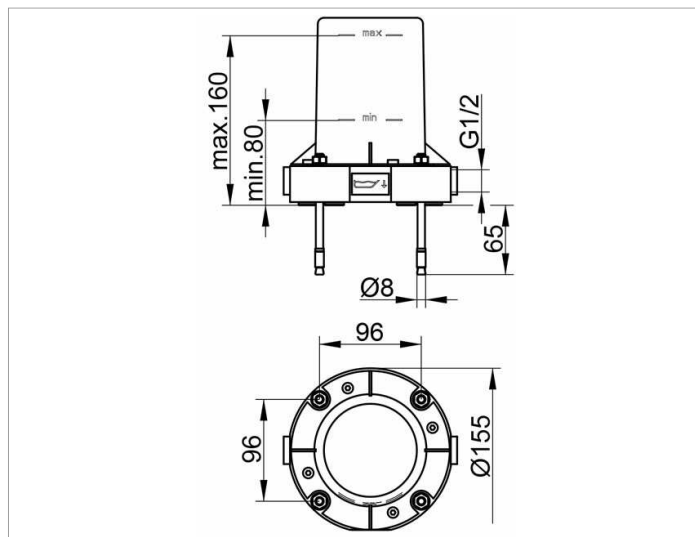

Edition 11

51127010070 Блок для напольного монтажа DN 15

ИЗДЕЛИЕ

ЧЕРТЕЖ

ОПИСАНИЕ ИЗДЕЛИЯ

подходит для однорычажного смесителя для ванны для напольного монтажа, арт. 51127/51527/59027
1/2 дюйма, внутренняя часть состоит из: встраиваемого корпуса, защитного колпака, уплотнительной манжеты, сливной пробки, крепежного набора, глубина встройки 80 - 160 мм

поверхность

хром