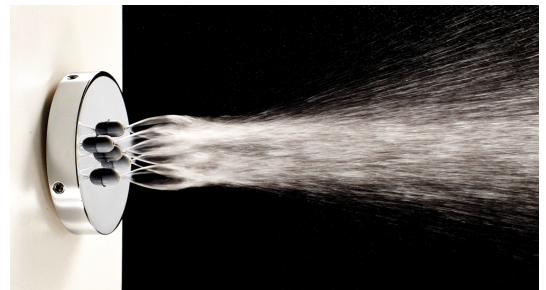

### I00214 NEBULIZAIR-Wall $\varnothing 54$ mm

Soffione laterale, getto nebulizzato autopulente in ottone. Installazione a muro

Brass body spray with mist function – Easy-Clean spray pattern. Wall installation

Seitenbrause aus Messing mit selbstreinigendem Nebel Strahl. Montage an der Wand

Body jet latéral en laiton avec jet nébulisé autonettoyant. Installation au mur

Ducha lateral en latón con chorro pulverizado autolimpiante. Instalación de pared

Душ настенный из латуни, распыляющая струя. Настенная установка