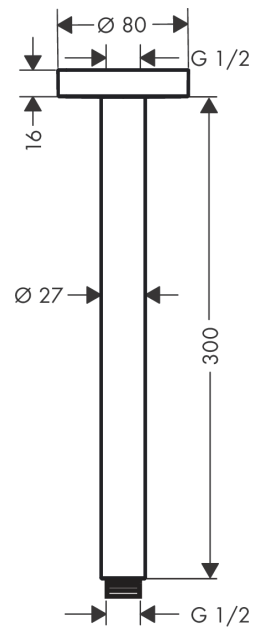

Потолочное подключение S, 300 ммПоверхность: **Матовая бронза** Артикульный номер: **27389140****Описание****Характеристики**

- длина: 300 мм
- Ø стержня: 27 мм
- тип монтажа: наружный монтаж
- материал: латунь
- тип соединения: G1/2

Награды за дизайн**Продукт****Чертеж**

Потолочное подключение S, 300 мм
 Поверхность: **Матовая бронза** Артикульный номер: **27389140**

Покомпонентное изображение

Год выпуска: >12/20

Потолочное подсоединение S, 300 ммПоверхность: **Матовая бронза** Артикульный номер: **27389140****Перечень запасных частей**

Год выпуска: >12/20

Позиция	Описание	Артикульный номер	PC	PU
1	connecting thread	95188000	-	1
2	mounting kit	95208000	-	1
3	O-ring 34x2	98383000	-	1
4	escutcheon Ø 80 mm	92122340	-	1
5	O-ring 16x2	98133000	-	1