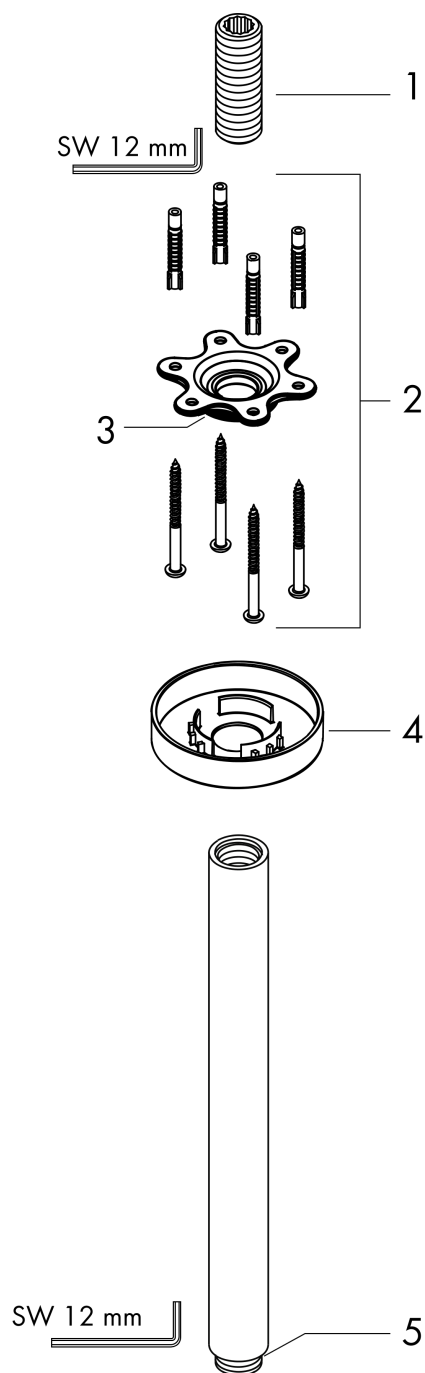

Потолочное подключение S, 300 ммПоверхность: **Матовая бронза** Артикульный номер: **27389140****Описание****Характеристики**

- длина: 300 мм
- Ø стержня: 27 мм
- тип монтажа: наружный монтаж
- материал: латунь
- тип соединения: G1/2

Награды за дизайн**Продукт****Чертеж**

Потолочное подключение S, 300 мм
 Поверхность: **Матовая бронза** Артикульный номер: **27389140**

Покомпонентное изображение

Год выпуска: >12/20

Потолочное подсоединение S, 300 ммПоверхность: **Матовая бронза** Артикульный номер: **27389140****Перечень запасных частей**

Год выпуска: >12/20

Позиция	Описание	Артикульный номер	PC	PU
1	connecting thread	95188000	-	1
2	mounting kit	95208000	-	1
3	O-ring 34x2	98383000	-	1
4	escutcheon Ø 80 mm	92122340	-	1
5	O-ring 16x2	98133000	-	1