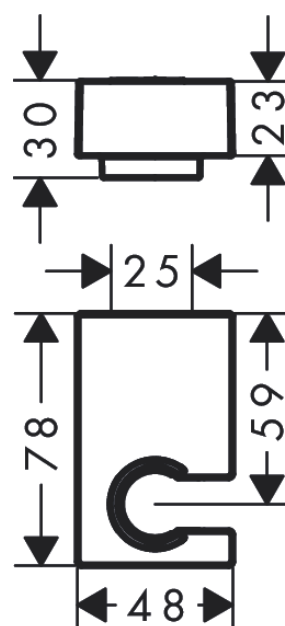

Держатель ручного душа Porter E

Поверхность: **матовый белый** Артикульный номер: **28387700**

Описание

Характеристики

- фиксированное положение держателя
- материал: металл

Награды за дизайн

reddot winner 2020

reddot winner 2021

Продукт

Чертеж

Держатель ручного душа Porter E

Поверхность: **матовый белый** Артикульный номер: **28387700**

Покомпонентное изображение

Год выпуска: >07/19

Держатель ручного душа Porter EПоверхность: **матовый белый** Артикульный номер: **28387700****Перечень запасных частей**

Год выпуска: >07/19

Позиция	Описание	Артикульный номер	PC	PU
1	mounting set	40915000	-	1