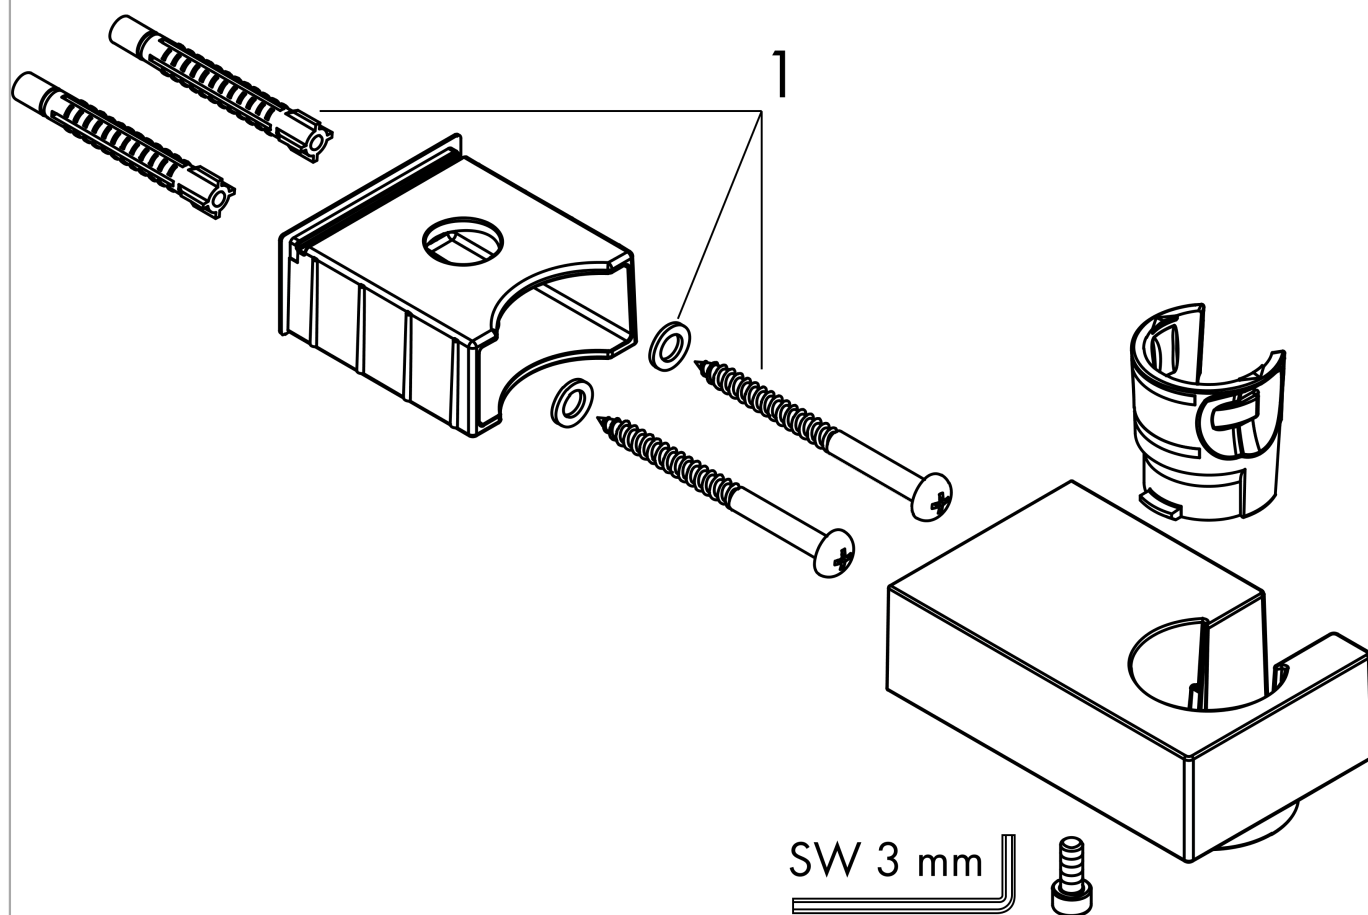

Держатель ручного душа Porter E

Поверхность: **матовый белый** Артикульный номер: **28387700**

Описание

Характеристики

- фиксированное положение держателя
- материал: металл

Награды за дизайн

reddot winner 2020

reddot winner 2021

Продукт

Чертеж

Держатель ручного душа Porter E

Поверхность: **матовый белый** Артикульный номер: **28387700**

Покомпонентное изображение

Год выпуска: >07/19

Держатель ручного душа Porter EПоверхность: **матовый белый** Артикульный номер: **28387700****Перечень запасных частей**

Год выпуска: >07/19

Позиция	Описание	Артикульный номер	PC	PU
1	mounting set	40915000	-	1