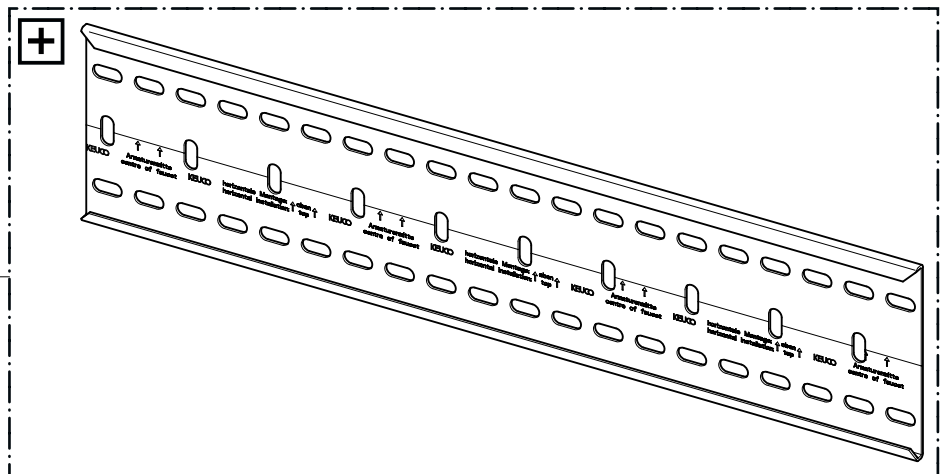

RU Запчасти

Plan S

59916000075

50100000571

- 59570000001 (570mm)
- 59570000002 (800mm)
- 59570000003 (1250mm)