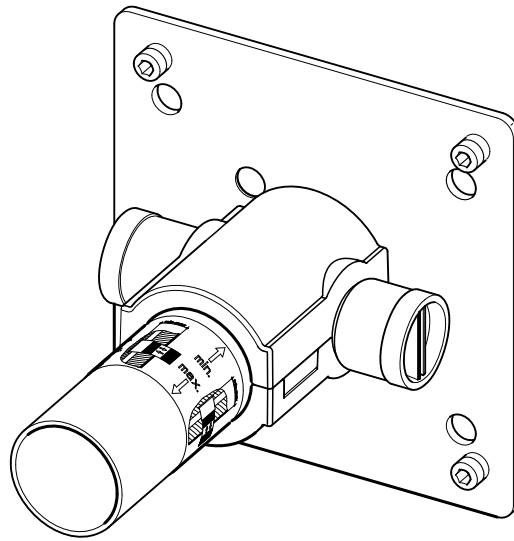

RU Запчасти

Plan S

59916000075

50100000571

- 59570000001 (570mm)
- 59570000002 (800mm)
- 59570000003 (1250mm)