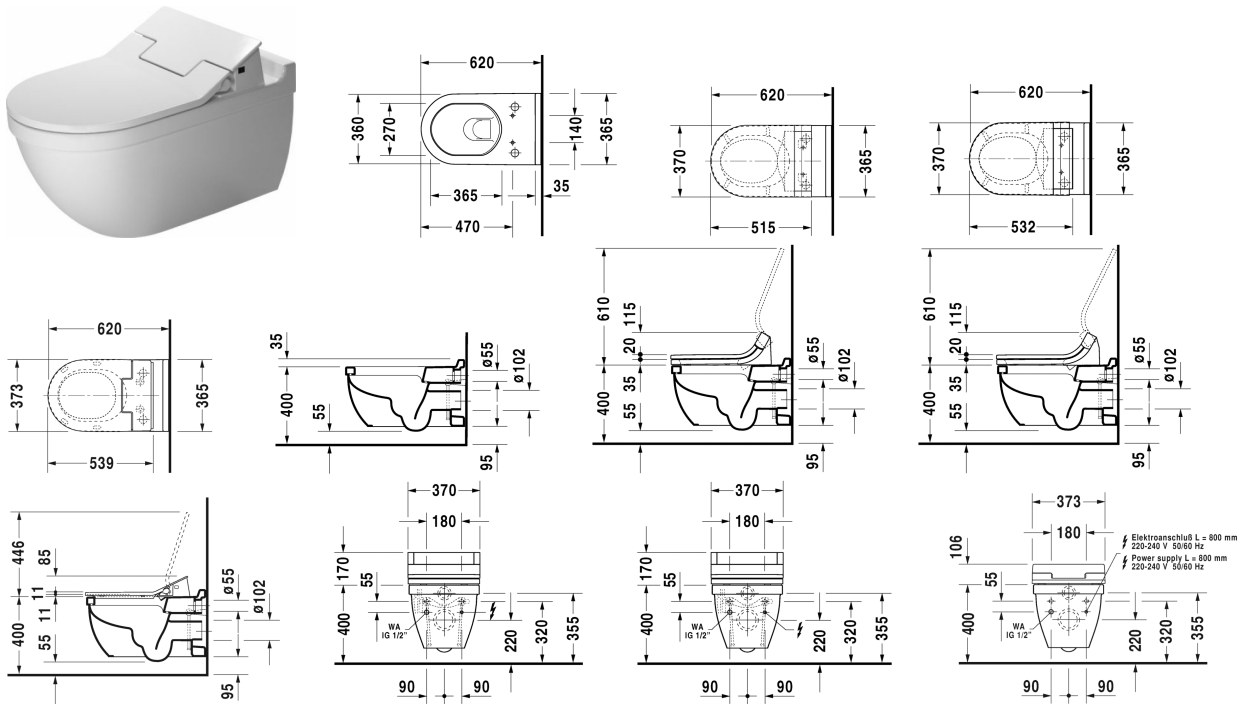

**Starck 3 Унитаз подвесной для SensoWash® # 222659..00 / 222659..00**

| < 370 мм > |

Унитаз подвесной для SensoWash®	Размеры	Вес	Номер заказа
<p>с вертикальным смывом, только в сочетании с SensoWash, включая компоненты для SensoWash со скрытым подключением, вкл. крепление Durafix</p>			
<p><b>Цвета</b></p>			
<p>00 Белый Alpin 20 HygieneGlaze (антибактериальная керамическая глазурь с практически неограниченной эффективностью)</p>			
<p><b>Вариант</b></p>			
<p>♣ 4,5 л</p>	370 x 620 мм	29,000 кг	222659..00
<p>♣ 4,5 л</p>	370 x 620 мм	29,000 кг	222659..00
<p><b>Справка</b></p>			
<p>Крепление Durafix для скрытого монтажа включено в поставку</p>			
<p>Сантехническая керамика со специальным покрытием WonderGliss остается чистой и красивой в течение долгого времени. При заказе WonderGliss добавьте "1" на 11-м месте в артикуле модели.</p>			
<p><b>Аксессуары для керамики</b></p>			