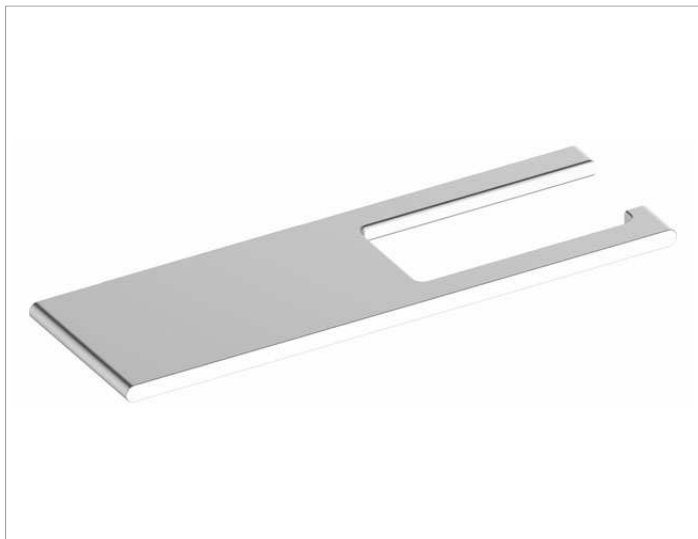

Edition 400

11573170000 Toilettenpapierhalter

PRODUKT

ZEICHNUNG

PRODUKTBESCHREIBUNG

mit Ablage, offene Form
für Rollenbreite 100/120 mm

OBERFLÄCHE

Aluminium silber-eloxiert (E6 EV1)

AUSSCHREIBUNGSTEXT

KEUCO Edition 400 Toilettenpapierhalter mit Ablage, 11573170000 Toilettenpapierhalter aus massivem Aluminium, für Rollenbreite 100/120mm, mit Ablagemöglichkeit, z.B. für Handys und Accessoires, silber-eloxiert (E6 EV1), Wandmodell, mit leicht gerundeten Kanten, Breite 328 mm, Stärke 10 mm, Tiefe 100 mm, Ablagefläche 185 mm breit
der Toilettenpapierhalter mit Ablage wird verdeckt angebracht, Lieferung inkl. korrosionsfreiem Befestigungsmaterial