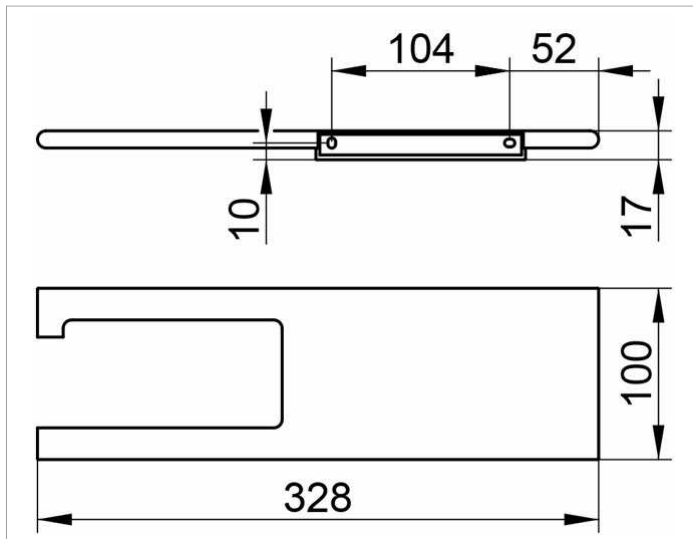

Edition 400

11573170000 Toilettenpapierhalter

PRODUKT

ZEICHNUNG

PRODUKTBESCHREIBUNG

mit Ablage, offene Form
für Rollenbreite 100/120 mm

OBERFLÄCHE

Aluminium silber-eloxiert (E6 EV1)

AUSSCHREIBUNGSTEXT

KEUCO Edition 400 Toilettenpapierhalter mit Ablage, 11573170000 Toilettenpapierhalter aus massivem Aluminium, für Rollenbreite 100/120mm, mit Ablagemöglichkeit, z.B. für Handys und Accessoires, silber-eloxiert (E6 EV1), Wandmodell, mit leicht gerundeten Kanten, Breite 328 mm, Stärke 10 mm, Tiefe 100 mm, Ablagefläche 185 mm breit
der Toilettenpapierhalter mit Ablage wird verdeckt angebracht, Lieferung inkl. korrosionsfreiem Befestigungsmaterial