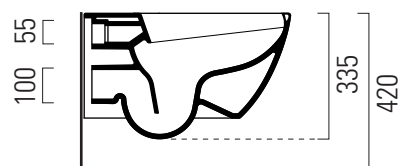

Pura

55×36 swirlflush

Wc
55×36 cm
24,4 kg

WC SOSPESO swirlflush con sistema di fissaggio dal basso.

WALL-HUNG WC swirlflush installation with concealed fastening.

Colori - Colours	Codici - Codes	Fori - Tapholes
○ Bianco lucido - White glossy	881511	-
● Agave	881504	-
● Ardesia	881526	-
○ Bianco opaco - Matte white	881509	-
● Bistro	881516	-
● Cenere	881517	-
● Creta	881508	-
● Ghiaccio	881515	-
● Tortora	881505	-

Note

- 1 - Non è consigliato l'impiego di cassette di scarico esterne o impianti dotati di rubinetto flussometro.
  We do not recommend the use of external flushing cisterns or systems endowed with flushometer valves.
- 2 - Extraglaze solo per smaltatura lucida
  Extraglaze only for glossy glaze

Testato con i seguenti dispositivi di scarico | Tested with the following flushing mechanisms

GEBERIT art. 109.770.00.1; art. 110.358.00.5; art. 110.770.00.1; art. 111.300.00.5; art. 131.010.SK.1 - VIEGA art. 606 664; art. 704 070 - VALSIR art. VS0859355 - OLI art. OL0601681 TECE art. 9.300.000