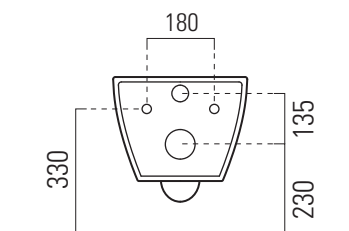

Pura

55×36 swirlflush

Wc
55×36 cm
24,4 kg

WC SOSPESO swirlflush con sistema di fissaggio dal basso.

WALL-HUNG WC swirlflush installation with concealed fastening.

Colori - Colours	Codici - Codes	Fori - Tapholes
○ Bianco lucido - White glossy	881511	-
● Agave	881504	-
● Ardesia	881526	-
○ Bianco opaco - Matte white	881509	-
● Bistro	881516	-
● Cenere	881517	-
● Creta	881508	-
● Ghiaccio	881515	-
● Tortora	881505	-

Note

- 1 - Non è consigliato l'impiego di cassette di scarico esterne o impianti dotati di rubinetto flussometro.
  We do not recommend the use of external flushing cisterns or systems endowed with flushometer valves.
- 2 - Extraglaze solo per smaltatura lucida
  Extraglaze only for glossy glaze

Testato con i seguenti dispositivi di scarico | Tested with the following flushing mechanisms

GEBERIT art. 109.770.00.1; art. 110.358.00.5; art. 110.770.00.1; art. 111.300.00.5; art. 131.010.SK.1 - VIEGA art. 606 664; art. 704 070 - VALSIR art. VS0859355 - OLI art. OL0601681 TECE art. 9.300.000