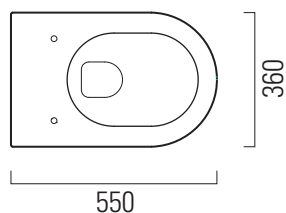

Pura

55×36 swirlflush

Wc
55×36 cm
24,4 kg

WC SOSPESO swirlflush con sistema di fissaggio dal basso.

WALL-HUNG WC swirlflush installation with concealed fastening.

Colori - Colours	Codici - Codes	Fori - Tapholes
○ Bianco lucido - White glossy	881511	-
● Agave	881504	-
● Ardesia	881526	-
○ Bianco opaco - Matte white	881509	-
● Bistro	881516	-
● Cenere	881517	-
● Creta	881508	-
● Ghiaccio	881515	-
● Tortora	881505	-

Note

- 1 - Non è consigliato l'impiego di cassette di scarico esterne o impianti dotati di rubinetto flussometro.
  We do not recommend the use of external flushing cisterns or systems endowed with flushometer valves.
- 2 - Extraglaze solo per smaltatura lucida
  Extraglaze only for glossy glaze

Testato con i seguenti dispositivi di scarico | Tested with the following flushing mechanisms

GEBERIT art. 109.770.00.1; art. 110.358.00.5; art. 110.770.00.1; art. 111.300.00.5; art. 131.010.SK.1 - VIEGA art. 606 664; art. 704 070 - VALSIR art. VS0859355 - OLI art. OL0601681 TECE art. 9.300.000