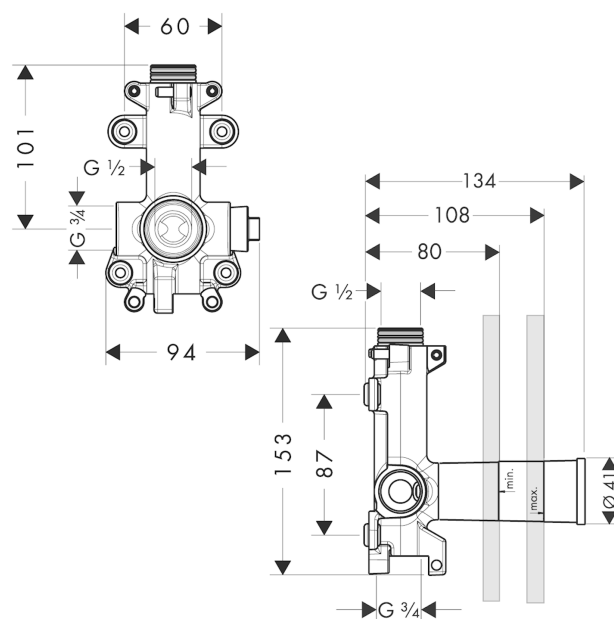

AXOR ShowerSolutions

Скрытая часть душевого модуля 120/120

Поверхности : п.а. Артикульный номер: 28486180

Описание

Характеристики

- при прямом соединении служит для подачи воды или установки точно по размеру, соединение справа или слева
- звукоизолирующий монтаж

Продукт

Чертеж

AXOR ShowerSolutions

Скрытая часть душевого модуля 120/120

Поверхности : п.а. Артикульный номер: 28486180

Пример монтажа