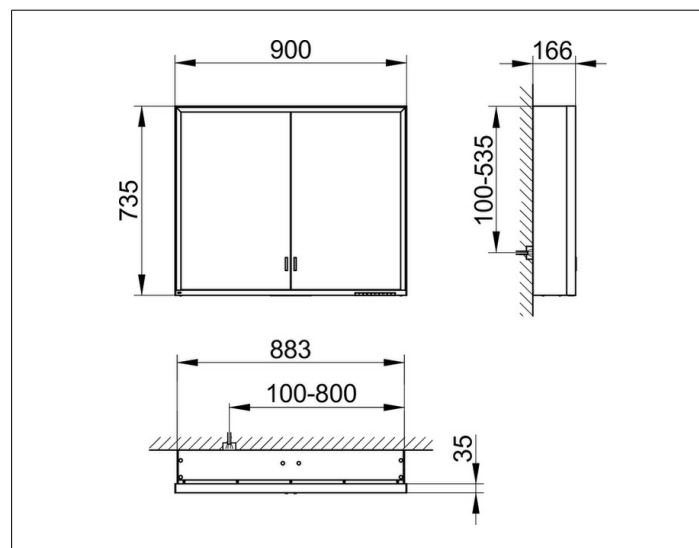

**Royal Lumos**

14303172301 Зеркальный шкаф

**ИЗДЕЛИЕ****ЧЕРТЕЖ****ОПИСАНИЕ ИЗДЕЛИЯ**

для монтажа на стене  
 бесступенчатая настройка тона подсветки от 2700 Кельвин (теплая белая) до 6500 Кельвин (дневной свет),  
 2 поворотные дверцы с двусторонним озеркаливанием стекла, корпус из анодированного серебристого алюминия,  
 боковины корпуса из белого лакированного стекла, задняя стенка зеркальная

**ПОВЕРХНОСТЬ**

серебристый анодированный

**ГАБАРИТЫ**

900 x 735 x 165 mm