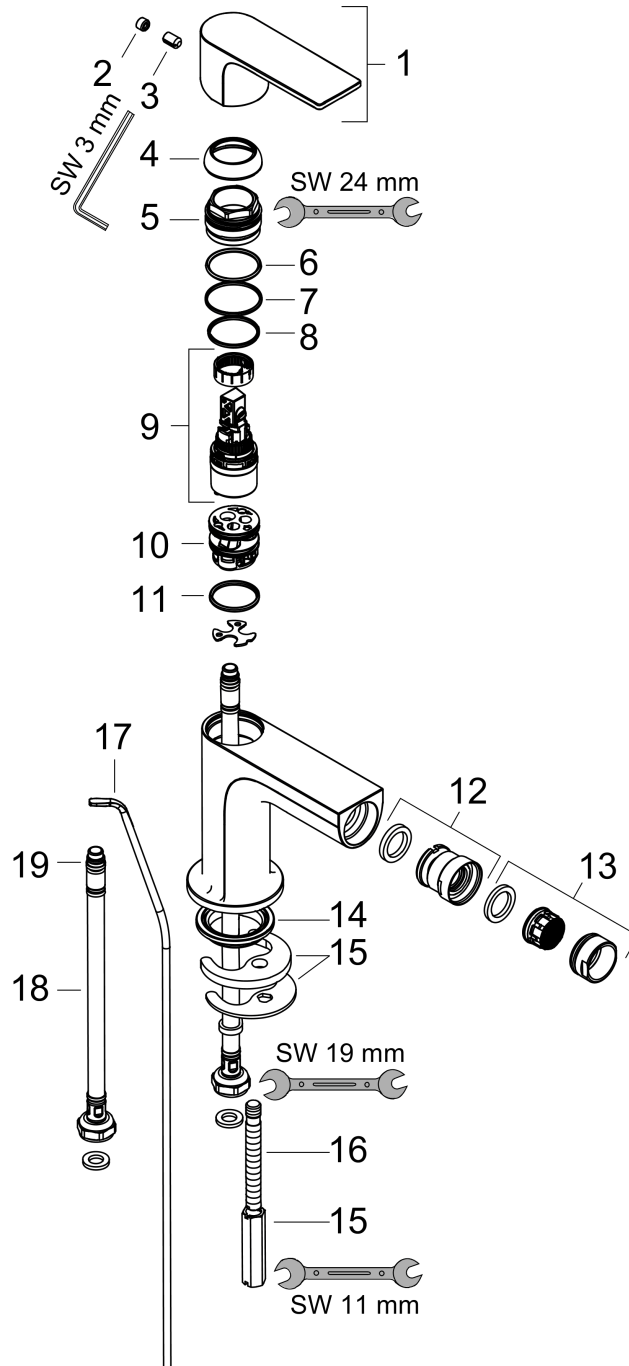

### Scale drawing

### Flowchart

**Rebris E**  
**Single lever bidet mixer with pop-up waste set**  
 Surfaces: **Matt Black**    Article Number: **72211670**

## Exploded Drawing

Year of production: >06/22

**Rebris E**

**Single lever bidet mixer with pop-up waste set**

Surfaces: **Matt Black** Article Number: **72211670**

**Spare part list**

Year of production: >06/22

Pos.	Description	Article Number	Price	PU
1	handle	94643670	€ 67,00	1
2	screw cover	95704610	€ 4,88	1
3	hollow set screw M6x10 DIN 916	96029000	€ 3,21	1
4	flange	98863670	€ 67,00	1
5	nut	98864000	€ 35,94	1
6	O-ring 24x2	98388000	€ 3,21	1
7	O-ring 27x1,5	92527000	€ 11,31	1
8	O-ring 25x1,5	98146000	€ 3,21	1
9	cartridge, assy	95973001	€ 70,57	1
10	adapter for cartridge	98866000	€ 28,20	1
11	O-ring 23x2	98398000	€ 3,21	1
12	ball joint	96050670	€ 53,91	1
13	aerator M24x1 (5 l/min)	92372670	€ 27,49	1
14	seal Ø 42	98722000	€ 5,24	1
15	fixing set	96016000	€ 28,20	1
16	screw M8 x 68	97736000	€ 5,24	1
17	pull rod	96657670	€ 17,02	1
18	connection hose 450 mm M8x0,75 G3/8	97206000	€ 28,20	1
19	O-ring 6,6x1,6	93019000	€ 3,21	1
a	pop up waste	94139670	€ 150,65	1