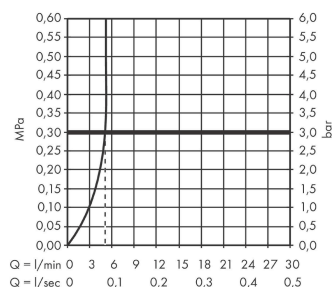

Технология

Продукт

Чертеж

График расхода воды

Vernis Shape

Смеситель для биде, однорычажный, со сливным гарнитуром

Поверхности : **хром** Артикульный номер: **71211000**

Покомпонентное изображение