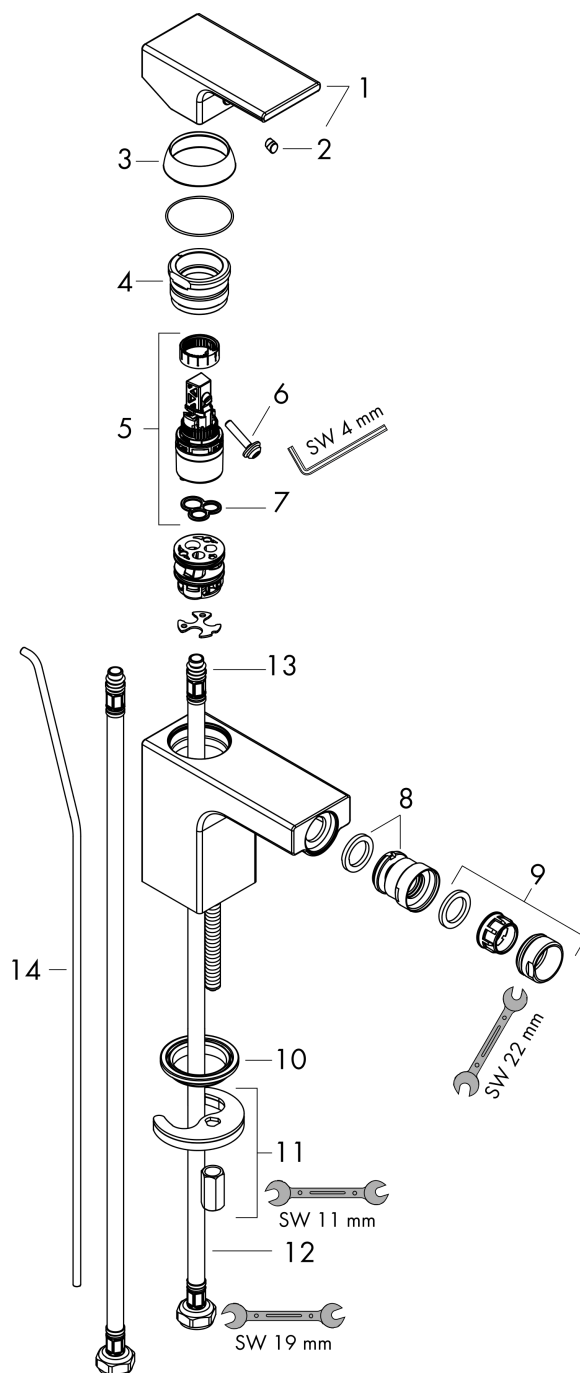

Vernis Shape

Смеситель для биде, однорычажный, со сливным гарнитуром

Поверхности : хром Артикульный номер: 71211000

Описание

Характеристики

- состоит из: однорычажный смеситель для биде, слив/перелив
- выступ 124 мм
- аэратор с шарнирным соединением
- тип струи: обычная струя
- максимальный расход воды при 3 бар: 4,8 л/мин
- керамический узел смешивания
- подходит для проточных водонагревателей
- донный клапан, 1¼"
- материал сливного набора: синтетический

Технология

Продукт

Чертеж

График расхода воды

Vernis Shape

Смеситель для биде, однорычажный, со сливным гарнитуром

Поверхности : **хром** Артикульный номер: **71211000**

Покомпонентное изображение

Год выпуска: >04/21

Vernis Shape

Смеситель для биде, однорычажный, со сливным гарнитуром

Поверхности : **хром** Артикульный номер: **71211000**

Перечень запасных частей

Год выпуска: >04/21

Позиция	Описание	Артикульный номер	PC	PU
1	handle	93684000	-	1
2	screw cover	96338000	-	1
3	flange	93680000	-	1
4	nut	93681000	-	1
5	cartridge, assy	97685000	-	1
6	locking screw for handle	95140000	-	1
7	seal	98865000	-	1
8	ball joint	96050000	-	1
9	aerator M24x1 (5 l/min)	13185000	-	1
10	seal Ø 42	98722000	-	1
11	fixing set	96016000	-	1
12	connection hose 450 mm M8x0,75 G3/8	97206000	-	1
13	O-ring 7x1,5	98422000	-	1
14	pull rod	93683000	-	1
a	pop up waste	92168000	-	1