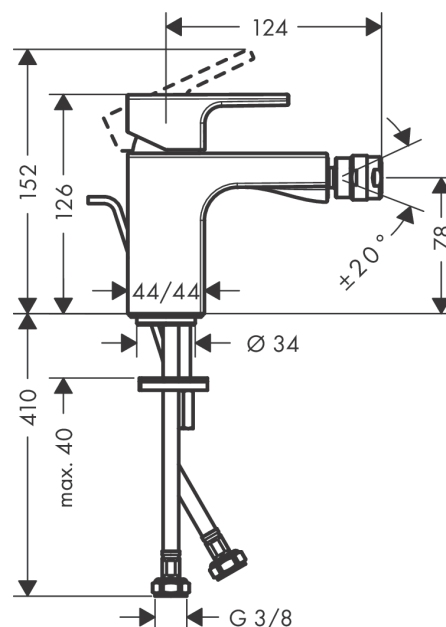

Vernis Shape

Смеситель для биде, однорычажный, со сливным гарнитуром

Поверхности : хром Артикульный номер: 71211000

Описание

Характеристики

- состоит из: однорычажный смеситель для биде, слив/перелив
- выступ 124 мм
- аэратор с шарнирным соединением
- тип струи: обычная струя
- максимальный расход воды при 3 бар: 4,8 л/мин
- керамический узел смешивания
- подходит для проточных водонагревателей
- донный клапан, 1¼"
- материал сливного набора: синтетический

Технология

Продукт

Чертеж

График расхода воды

Vernis Shape

Смеситель для биде, однорычажный, со сливным гарнитуром

Поверхности : **хром** Артикульный номер: **71211000**

Покомпонентное изображение

Год выпуска: >04/21

Vernis Shape

Смеситель для биде, однорычажный, со сливным гарнитуром

Поверхности : **хром** Артикульный номер: **71211000**

Перечень запасных частей

Год выпуска: >04/21

Позиция	Описание	Артикульный номер	PC	PU
1	handle	93684000	-	1
2	screw cover	96338000	-	1
3	flange	93680000	-	1
4	nut	93681000	-	1
5	cartridge, assy	97685000	-	1
6	locking screw for handle	95140000	-	1
7	seal	98865000	-	1
8	ball joint	96050000	-	1
9	aerator M24x1 (5 l/min)	13185000	-	1
10	seal Ø 42	98722000	-	1
11	fixing set	96016000	-	1
12	connection hose 450 mm M8x0,75 G3/8	97206000	-	1
13	O-ring 7x1,5	98422000	-	1
14	pull rod	93683000	-	1
a	pop up waste	92168000	-	1