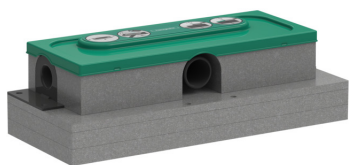

uBox universal

Скрытая часть для слива, плоская установка

Поверхности : п.а. Артикульный номер: 01000180

Описание

Характеристики

- состоит из: скрытая часть, сифон, предустановленная уплотнительная мембрана, панель для регулировки высоты, защитная крышка стяжки
- подходит для все сливы для душа
- Область использования: новая конструкция, реновация
- гидрозатвор: 30 мм
- минимальная высота установки: от 57 мм
- пропускная способность с сифоном: до 33 л/мин
- пропускная способность с Dgryphon: до 55 л/мин
- Номинальный диаметр соединения: DN40
- Подключение: трехсторонний
- монтажный кронштейн позволяет легко крепить изделие к полу
- регулировка по высоте с помощью пеноблока
- вид монтажа: настенный, свободная установка на полу
- простой в очистке сифон
- съемный сифон
- подходит для шумозащитного монтажа

Технология

Продукт