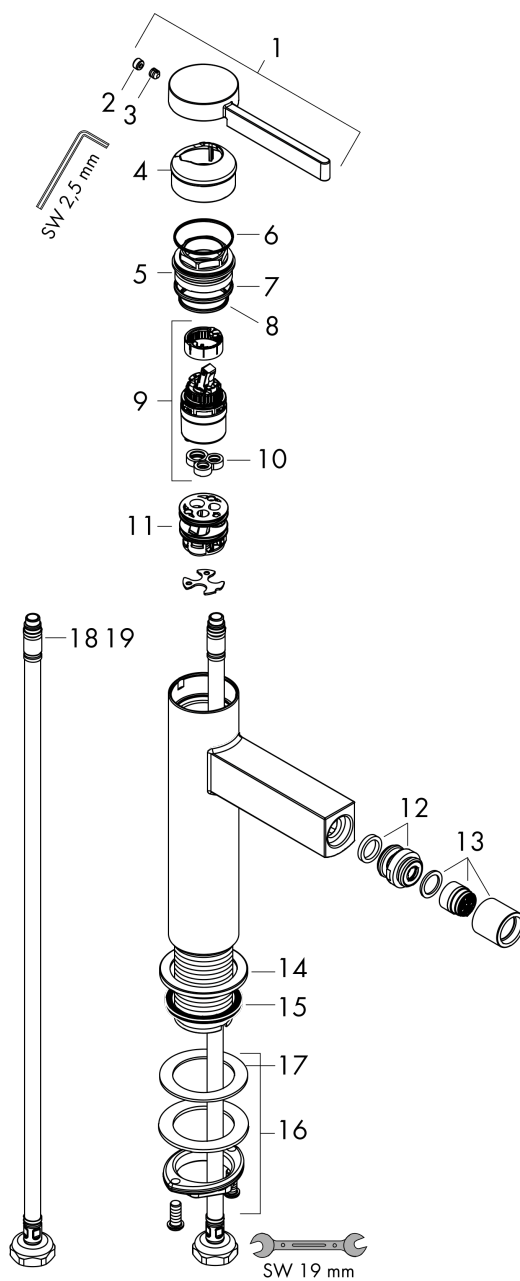

Finoris

Смеситель для биде, однорычажный, со сливным клапаном Push-Open

Поверхность: матовый черный Артикулный номер: 76200670

Описание

Характеристики

- состоит из: однорычажный смеситель для биде, сливной клапан
- проекция: 129 мм
- высота излива: 99 мм
- формирователь струи с шарнирным соединением
- тип струи: ламинарная струя
- максимальный объем расхода воды при 3 барах: 7,5 л/мин
- керамический узел смешивания
- подходит для проточных водонагревателей
- сливной клапан Push-Open G 1 ¼
- материал сливного клапана: металл

Награды за дизайн

reddot winner 2021

Продукт

Чертеж

График расхода воды

Finoris

Смеситель для биде, однорычажный, со сливным клапаном Push-Open

Поверхность: **матовый черный** Артикульный номер: **76200670**

Покомпонентное изображение

Год выпуска: >06/21

Finoris**Смеситель для биде, однорычажный, со сливным клапаном Push-Open**Поверхность: **матовый черный** Артикульный номер: **76200670****Перечень запасных частей**

Год выпуска: >06/21

Позиция	Описание	Артикульный номер	PC	PU
1	handle	94266670	-	1
2	screw cover	93735460	-	1
3	hollow set screw M5x5	98446000	-	1
4	flange	93737670	-	1
5	nut	92926000	-	1
6	O-ring 30x1,5	98433000	-	1
7	O-ring 29x2	98391000	-	1
8	O-ring 25x1,5	98146000	-	1
9	cartridge, assy	93760000	-	1
10	seal	93383000	-	1
11	adapter for cartridge	98866000	-	1
12	ball joint	97362670	-	1
13	aerator laminar M16x1 (7 l/min)	97360670	-	1
14	escutcheon	94265670	-	1
15	flat seal	98749000	-	1
16	fixing set (Ø 32)	13961000	-	1
17	lever collar	97548000	-	1
18	connection hose 450 mm M8x0,75 G3/8	97206000	-	1
19	O-ring 6,6x1,6	93019000	-	1
a	push-open waste set	50100670	-	1
b	fixation extension 35 mm	13898000	-	1