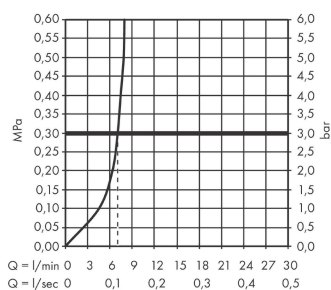

Finoris

Смеситель для биде, однорычажный, со сливным клапаном Push-Open

Поверхность: матовый черный Артикулный номер: 76200670

Описание

Характеристики

- состоит из: однорычажный смеситель для биде, сливной клапан
- проекция: 129 мм
- высота излива: 99 мм
- формирователь струи с шарнирным соединением
- тип струи: ламинарная струя
- максимальный объем расхода воды при 3 барах: 7,5 л/мин
- керамический узел смешивания
- подходит для проточных водонагревателей
- сливной клапан Push-Open G 1 ¼
- материал сливного клапана: металл

Награды за дизайн

reddot winner 2021

Продукт

Чертеж

График расхода воды

Finoris

Смеситель для биде, однорычажный, со сливным клапаном Push-Open

Поверхность: **матовый черный** Артикульный номер: **76200670**