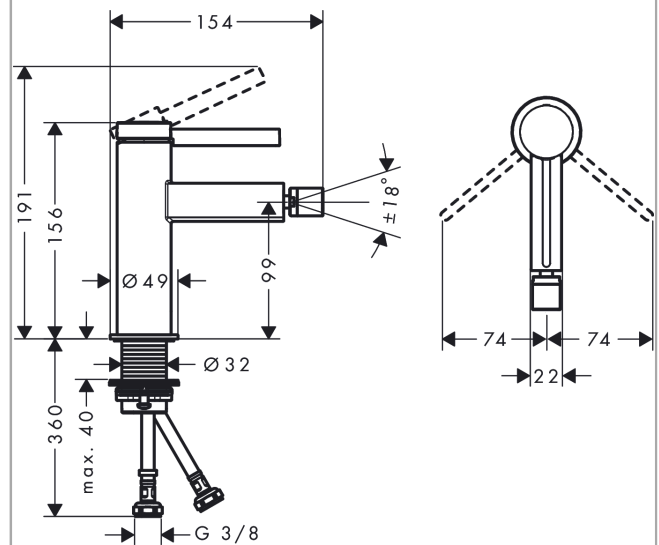

Finoris

Смеситель для биде, однорычажный, со сливным клапаном Push-Open

Поверхность: матовый черный Артикулный номер: 76200670

Описание

Характеристики

- состоит из: однорычажный смеситель для биде, сливной клапан
- проекция: 129 мм
- высота излива: 99 мм
- формирователь струи с шарнирным соединением
- тип струи: ламинарная струя
- максимальный объем расхода воды при 3 барах: 7,5 л/мин
- керамический узел смешивания
- подходит для проточных водонагревателей
- сливной клапан Push-Open G 1 ¼
- материал сливного клапана: металл

Награды за дизайн

reddot winner 2021

Продукт

Чертеж

График расхода воды

Finoris

Смеситель для биде, однорычажный, со сливным клапаном Push-Open

Поверхность: **матовый черный** Артикульный номер: **76200670**

Покомпонентное изображение

Год выпуска: >06/21

Finoris**Смеситель для биде, однорычажный, со сливным клапаном Push-Open**Поверхность: **матовый черный** Артикульный номер: **76200670****Перечень запасных частей**

Год выпуска: >06/21

Позиция	Описание	Артикульный номер	PC	PU
1	handle	94266670	-	1
2	screw cover	93735460	-	1
3	hollow set screw M5x5	98446000	-	1
4	flange	93737670	-	1
5	nut	92926000	-	1
6	O-ring 30x1,5	98433000	-	1
7	O-ring 29x2	98391000	-	1
8	O-ring 25x1,5	98146000	-	1
9	cartridge, assy	93760000	-	1
10	seal	93383000	-	1
11	adapter for cartridge	98866000	-	1
12	ball joint	97362670	-	1
13	aerator laminar M16x1 (7 l/min)	97360670	-	1
14	escutcheon	94265670	-	1
15	flat seal	98749000	-	1
16	fixing set (Ø 32)	13961000	-	1
17	lever collar	97548000	-	1
18	connection hose 450 mm M8x0,75 G3/8	97206000	-	1
19	O-ring 6,6x1,6	93019000	-	1
a	push-open waste set	50100670	-	1
b	fixation extension 35 mm	13898000	-	1