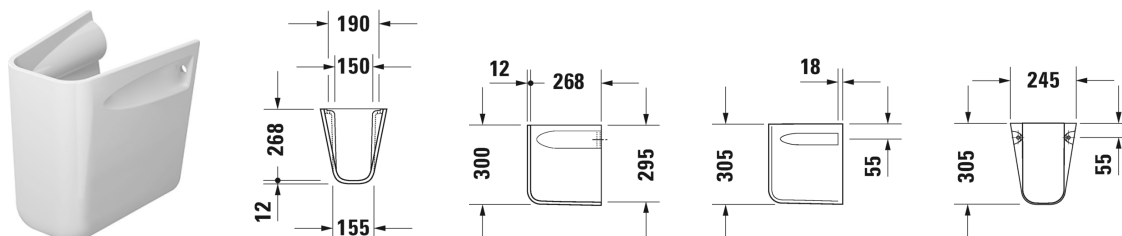

D-Code Полупьедестал # 08571800002

Полупьедестал	Размеры	Вес	Номер заказа
для # 231065, 231060, 231055, 034265, 034285, 034210, 034812			
Цвета			
00 Белый Alpin			
Вариант		5,500 кг	08571800002
Принадлежности			
Крепление для напольного биде, унитаза и полупьедестала, колпачки белые и хром	Ø 6 x 70 мм	0,400 кг	006701
Соответствующая продукция			
Умывальник, умывальник для мебели с переливом, с плоскостью под смеситель, глазуровка снизу, 850 x 480 мм	850 x 480 мм		034285
Умывальник, умывальник для мебели с переливом, с плоскостью под смеситель, глазуровка снизу, 1050 x 480 мм	1050 x 480 мм		034210
Умывальник с переливом, с плоскостью под смеситель, глазуровка снизу, 650 x 500 мм	650 x 500 мм		231065
Умывальник с переливом, с плоскостью под смеситель, глазуровка снизу, 600 x 460 мм	600 x 460 мм		231060
Умывальник с переливом, с плоскостью под смеситель, глазуровка снизу, 550 x 430 мм	550 x 430 мм		231055
Умывальник, умывальник для мебели с переливом, с плоскостью под смеситель, глазуровка снизу, 650 x 485 мм	650 x 485 мм		034265
Двойной умывальник, двойной умывальник для мебели с переливом, с плоскостью под смеситель, глазуровка снизу, 1200 x 490 мм	1200 x 490 мм		034812

Все чертежи содержат необходимые размеры с соблюдением стандартных допусков. Они указаны в мм и не являются обязательными. Точные размеры, в частности для монтажа по индивидуальному заказу, можно получить только по готовому изделию.